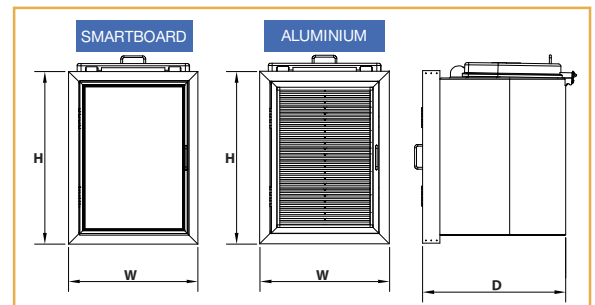

สะดวก สะอาด ปลอดภัย ถังขยะความจุ 150 ลิตร

รุ่นสินค้า	วัสดุบานประตู	ความจุ(Litre)	กว้าง(mm) W	สูง(mm) H	ลึก(mm) D
GAB-150A	ALUMINIUM	150	575	767	636
GAB-150S	SMARTBOARD	150	575	767	636