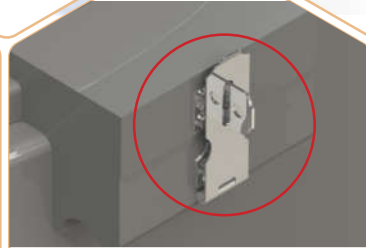

ถังขยะติดกำแพง

Aqua Garbage Container

คุณภาพน้ำ เพื่อคุณภาพชีวิต

ฝาถัง สามารถเปิด-ปิดฝาถังด้านบน เพื่อขยะทิ้งภายในบ้าน เพื่อความสะดวกสบาย และเพื่อป้องกันกลิ่นรบกวน

มือจับบานประตู สแตนเลส สวยงาม ทนทาน ไม่เป็นสนิม

บานประตู เป็นแถบแม่เหล็ก ล็อคสนิท สามารถ เปิด-ปิดได้ง่าย

แบบประตูบานทึบ สามารถถอด แบบประตูบานเหล็กอะลูมิเนียม ผนังลวดกันแมลง

สายยูล็อคฝาถัง เพื่อเพิ่มความปลอดภัย

ภายในบรรจุถังดำด้านใน เพื่อสะดวกต่อการเก็บขยะ และทำความสะอาดง่าย