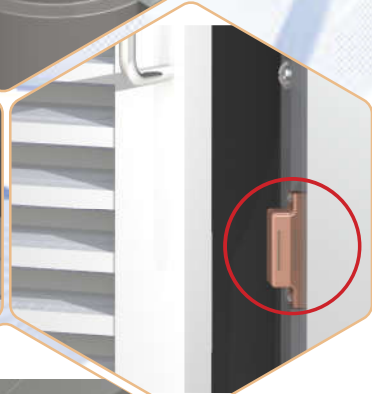

ถังขยะติดกำแพง

Aqua Garbage Container

คุณภาพน้ำ เพื่อคุณภาพชีวิต

ฝาถัง สามารถเปิด-ปิดฝาถังด้านบน เพื่อขยะทิ้งภายในบ้าน เพื่อความสะดวกสบาย และเพื่อป้องกันกลิ่นรบกวน

มือจับบานประตู สแตนเลส สวยงาม ทนทาน ไม่เป็นสนิม

บานประตู เป็นแถบแม่เหล็ก ล็อคสนิท สามารถ เปิด-ปิดได้ง่าย

แบบประตูบานทึบ สามารถถอด แบบประตูบานเหล็กอะลูมิเนียม ผนังลวดกันแมลง

สายยูล็อคฝาถัง เพื่อเพิ่มความปลอดภัย

ภายในบรรจุถังดำด้านใน เพื่อสะดวกต่อการเก็บขยะ และทำความสะอาดง่าย