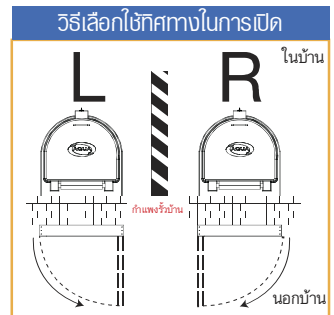

บานประตู เป็นแถบแม่เหล็ก ล็อคสนิท สามารถ เปิด-ปิดได้ง่าย

แบบประตูบานทึบ สามารถถอด แบบประตูบานเหล็กอะลูมิเนียม ผนังลวดกันแมลง

สายยูล็อคฝาถัง เพื่อเพิ่มความปลอดภัย

ภายในบรรจุถังดำด้านใน เพื่อสะดวกต่อการเก็บขยะ และทำความสะอาดง่าย