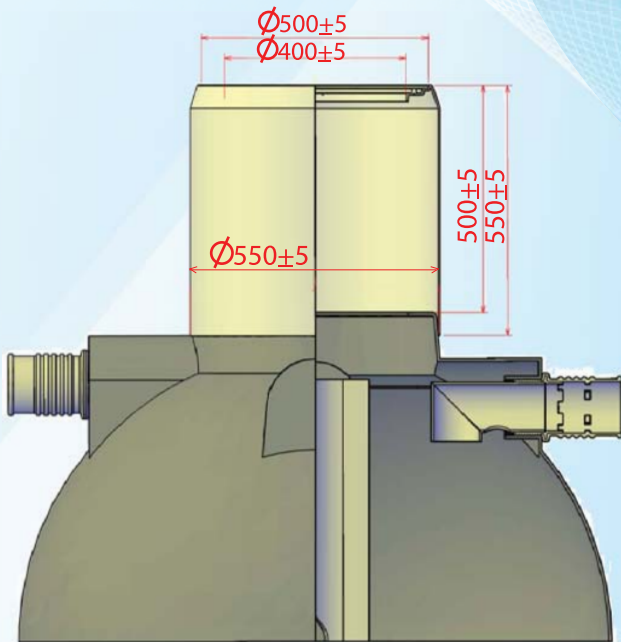

# คอตังสำเร็จรูป

เพิ่มความสูงคอตัง  
ติดตั้งง่าย สะดวก รวดเร็ว  
แข็งแรง ผลิตด้วยวัสดุ PE  
ปรับความสูงได้ตามต้องการ

## ข้อมูล specification

วัสดุ Polyethylene ,PE  
ความสูง 50 cm. (สามารถตัดได้)  
ความหนาเฉลี่ย 4 mm.  
Vacuum test 60 mbar  
Load test 160 kg

คุณภาพน้ำ เพื่อคุณภาพชีวิต

บริษัท อควานิซฮาร์ คอร์ปอเรชั่น จำกัด