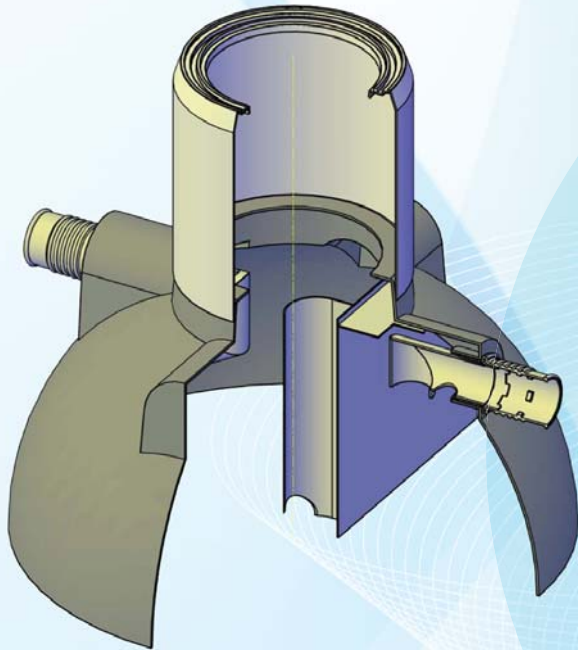

# คอตังสำเร็จรูป

เพิ่มความสูงคอตัง  
ติดตั้งง่าย สะดวก รวดเร็ว  
แข็งแรง ผลิตด้วยวัสดุ PE  
ปรับความสูงได้ตามต้องการ

## ข้อมูล specification

วัสดุ Polyethylene ,PE  
ความสูง 50 cm. (สามารถตัดได้)  
ความหนาเฉลี่ย 4 mm.  
Vacuum test 60 mbar  
Load test 160 kg

คุณภาพน้ำ เพื่อคุณภาพชีวิต

บริษัท อควานิซฮาร์ คอร์ปอเรชั่น จำกัด