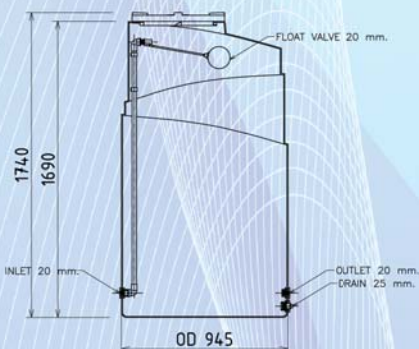

ฝาปิดเอียง น้ำฝนไม่ขังที่ฝา
 สะดวกต่อการติดตั้งลูกลอย

ท่อน้ำ ซ่อนภายในถัง
 สวยงามเป็นระเบียบ

การออกแบบเน้นประโยชน์ใช้สอยสูงสุด

ด้วยประสบการณ์ยาวนานและการพัฒนาอย่างต่อเนื่อง AQUA จึงเข้าใจถึงความต้องการของผู้ใช้เป็นอย่างดี ถังเก็บน้ำ Cortecia จึงได้รับการออกแบบเพื่อตอบสนองการใช้งานได้ถูกต้องตามความต้องการของผู้ใช้